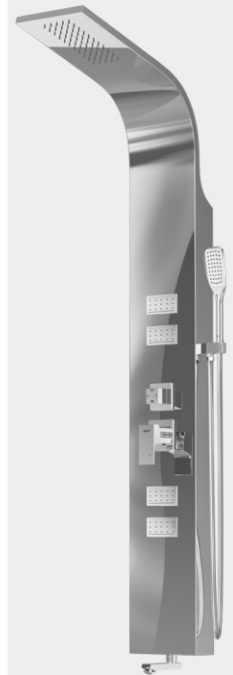

استیل خستدار  
(مات)

استیل براق  
(کروم)

R460

سری: پنل دوش Shower Panel

تمام مشکی ●

مشکی طلا ●

استیل طلا خشدار  
(طلا مات) ●

استیل طلا براق ●

تمام سفید ○

سفید طلا ○

استیل خشدار  
(مات) ●

استیل براق  
(کروم) ●

## سری: پنل دوش Shower Panel

### محصول پنل دوش حمام با مشخصات زیر:

- تحت لیسانس کره جنوبی
- پنل دوش از جنس استیل ۳۰۴
- مکانیزم تنه شیر از شمش فشرده فلز برنج
- کارتریج (مکانیزم شیر) برند KORTEC کره جنوبی- دارای تاییدیه از آزمایشگاه اداره استاندارد
- سردوش ها با نشان ملی استاندارد ایران
- سردوش ها با قابلیت تمیز شدن آسان
- سردوش متحرک با قابلیت ترکیب آب و هوا
- شیلنگ دوش حمام با نشان ملی استاندارد ایران
- نگهدارنده سردوش متحرک از جنس فلز برنج
- آبریز برنجی با قابلیت جمع شدن در زیر پنل دوش
- دارای ۴ عدد شاورجت با طراحی خاص
- شیلنگ های اتصال ورودی سرد و گرم دارای نشان ملی استاندارد
- کلیه قطعات در ارتباط با آب از جنس فلز برنج
- کلیه پیچ ها و بست های استفاده شده از جنس استیل ۳۰۴
- قابلیت نصب آسان
- دارای شاورشلف (جای شامپو و مابون) از جنس استیل ۳۰۴