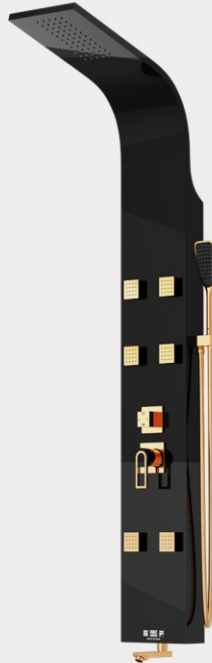

استیل خستدار  
(مات)

استیل براق  
(کروم)

R460

سری: پنل دوش Shower Panel

تمام مشکی ●

مشکی طلا ●

استیل طلا خشدار  
(طلا مات) ●

استیل طلا براق ●

تمام سفید ○

سفید طلا ○

استیل خشدار  
(مات) ●

استیل براق  
(کروم) ●

## سری: پنل دوش Shower Panel