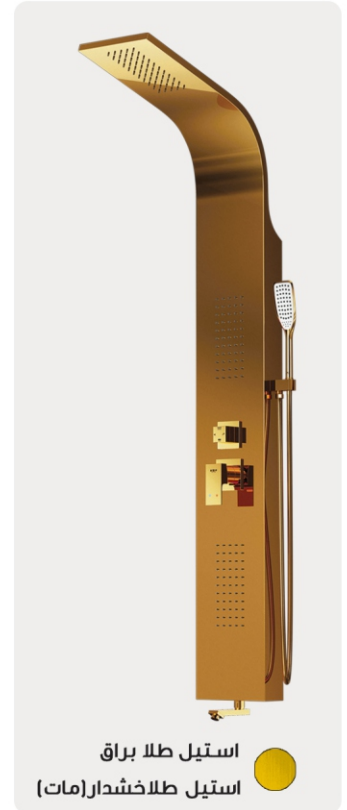

R520

سری: پنل دوش Shower Panel

محصول پنل دوش حمام با مشخصات زیر:

- تحت لیسانس کره جنوبی
- پنل دوش از جنس استیل ۳۰۴
- مکانیزم تنه شیر از شمش فشرده فلز برنج
- کارتریج (مکانیزم شیر) برند KORTEC کره جنوبی- دارای تاییدیه از آزمایشگاه اداره استاندارد
- سردوش ها با نشان ملی استاندارد ایران
- سردوش ها با قابلیت تمیز شدن آسان
- سردوش متحرک با قابلیت ترکیب آب و هوا
- شیلنگ دوش حمام با نشان ملی استاندارد ایران
- نگهدارنده سردوش متحرک از جنس فلز برنج
- آبریز برنجی با قابلیت جمع شدن در زیر پنل دوش
- دارای ۴ عدد شاورجت با طراحی خاص
- شیلنگ های اتصال ورودی سرد و گرم دارای نشان ملی استاندارد
- کلیه قطعات در ارتباط با آب از جنس فلز برنج
- کلیه پیچ ها و بست های استفاده شده از جنس استیل ۳۰۴
- قابلیت نصب آسان
- دارای شاورشلف (جای شامپو و مابون) از جنس استیل ۳۰۴