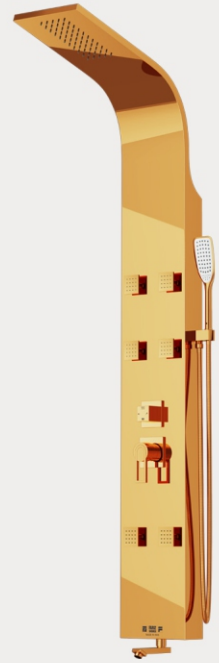

استیل خستدار  
(مات)

استیل براق  
(کروم)

R460

سری: پنل دوش Shower Panel

تمام مشکی ●

مشکی طلا ●

استیل طلا خشدار  
(طلا مات) ●

استیل طلا براق ●

تمام سفید ○

سفید طلا ○

استیل خشدار  
(مات) ●

استیل براق  
(کروم) ●

## سری: پنل دوش Shower Panel

### محصول پنل دوش حمام با مشخصات زیر:

- تحت لیسانس کره جنوبی
- پنل دوش از جنس استیل ۳۰۴
- مکانیزم تنه شیر از شمش فشرده فلز برنج
- کارتریج (مکانیزم شیر) برند KORTEC کره جنوبی- دارای تاییدیه از آزمایشگاه اداره استاندارد
- سردوش ها با نشان ملی استاندارد ایران
- سردوش ها با قابلیت تمیز شدن آسان
- سردوش متحرک با قابلیت ترکیب آب و هوا
- شیلنگ دوش حمام با نشان ملی استاندارد ایران
- نگهدارنده سردوش متحرک از جنس فلز برنج
- آبریز برنجی با قابلیت جمع شدن در زیر پنل دوش
- دارای ۴ عدد شاورجت با طراحی خاص
- شیلنگ های اتصال ورودی سرد و گرم دارای نشان ملی استاندارد
- کلیه قطعات در ارتباط با آب از جنس فلز برنج
- کلیه پیچ ها و بست های استفاده شده از جنس استیل ۳۰۴
- قابلیت نصب آسان
- دارای شاورشلف (جای شامپو و مابون) از جنس استیل ۳۰۴