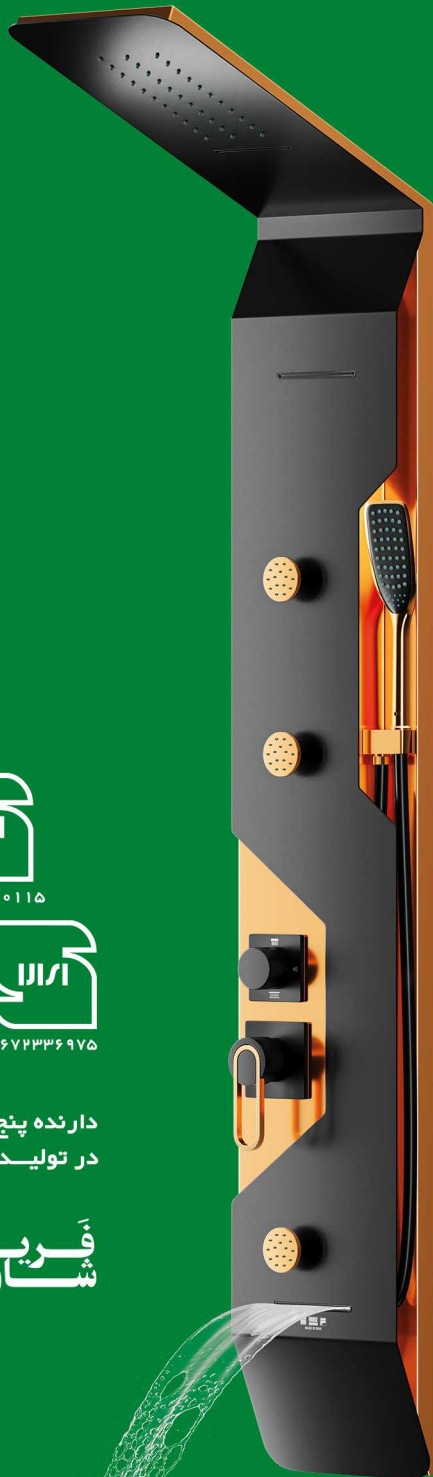

www.farizshower.com

farizshower

**FARIZ
SHOWER**

تولید کننده تخصصی سیستم های دوش حمام

۶۶۹۲۰۱۵۰۱۵ ۶۶۹۲۰۳۱۰۱۱۵