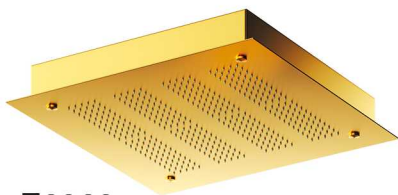

MADE IN IRAN **فَرِيز**  
ساخت ایران **شاور**

قهوه‌ای طلایی

مشکی قرمز

مشکی سفید

مشکی طلایی

Shower Panel S530H

سفید مشکی

سفید آبی

طوسی مشکی

سفید طلایی

Shower Panel S530B

H1W

H2W

T6060

i6060

استیل طلا  
براق

استیل طلا  
خشدار

**پنل دوش توکار با سردوش سقفی و دیواری**

H1W

H2W

T6060

i6060

استیل مات  
(خشدار)

استیل  
براق